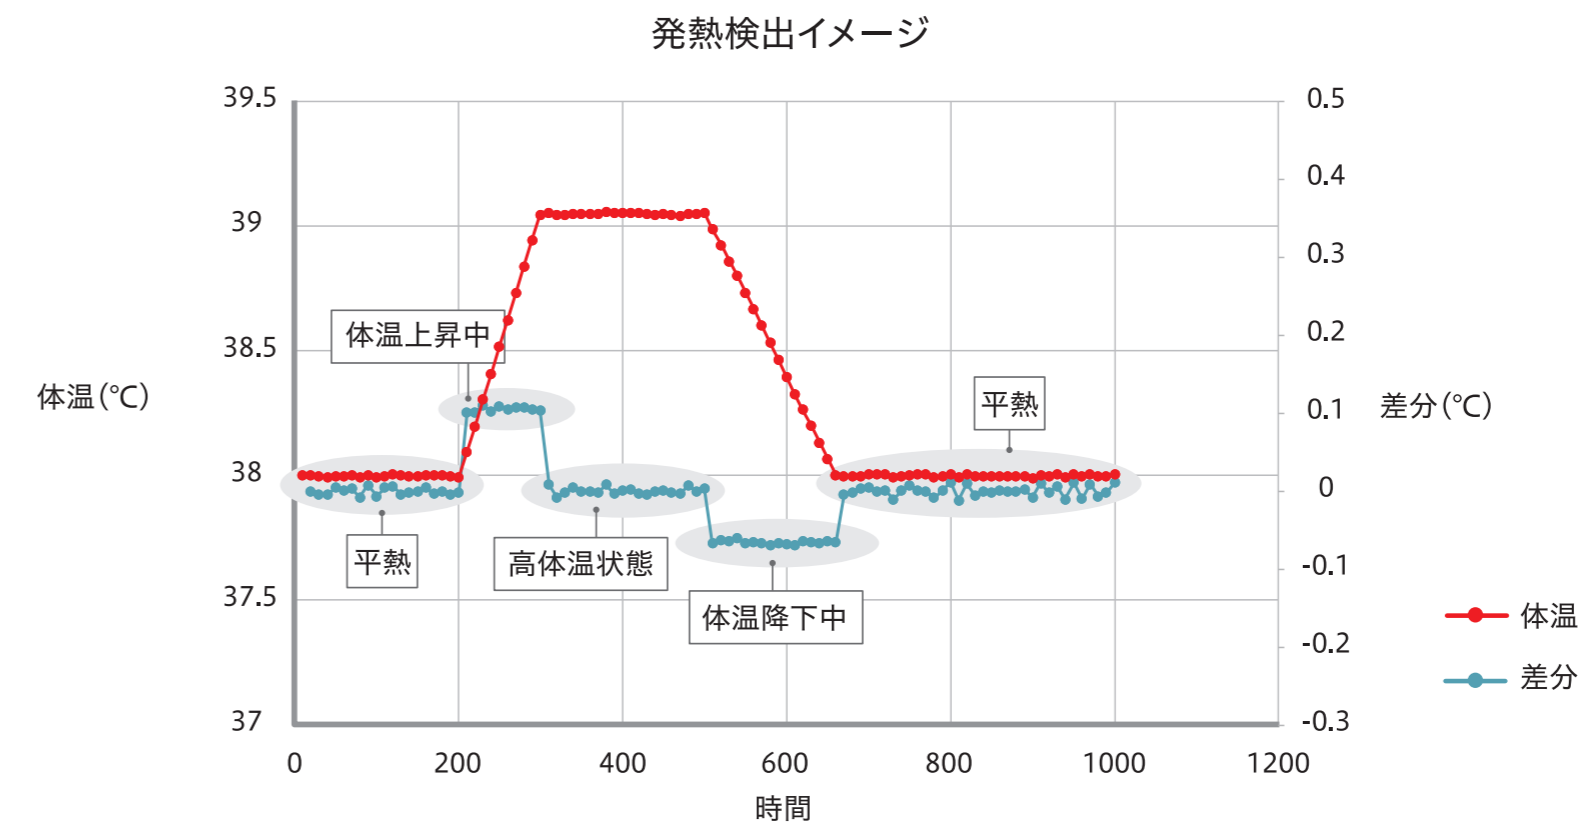

生体センシング 動物の体表温測定用センサデバイス

家畜、愛玩動物、野生動物の体温を継続的に取得する。
針状のエラストマー製鞘体内に温度センサを挿入することで、体毛層を貫通して、体表面に温度検出部を密着させる。

生体への装着(動物)