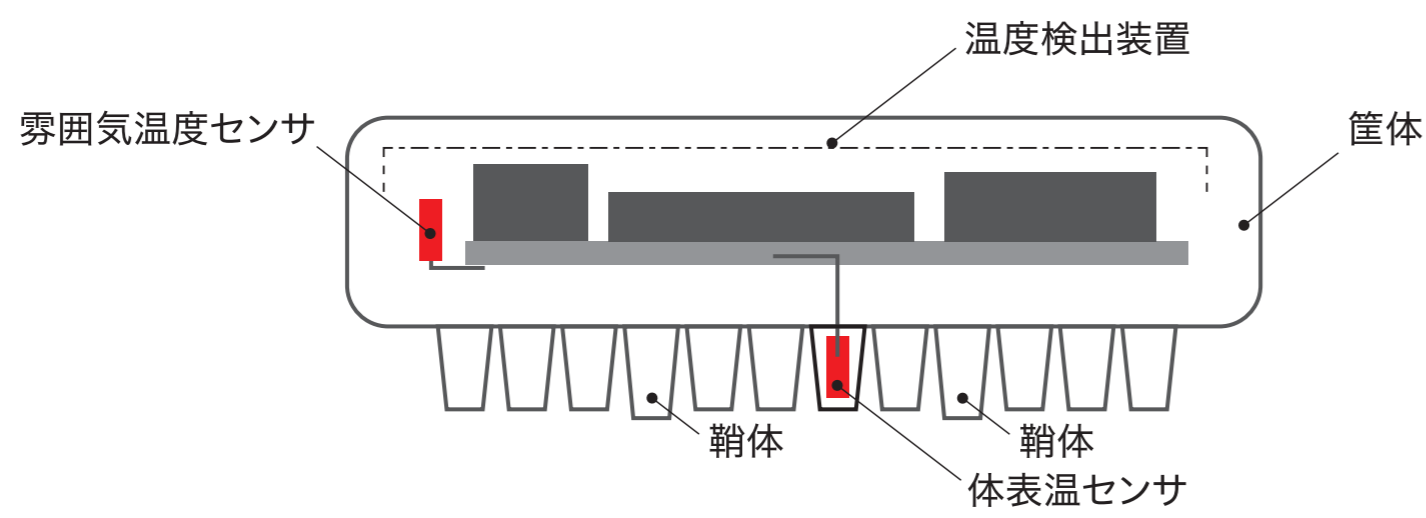

生体センシング 動物の体表温測定用センサデバイス

家畜、愛玩動物、野生動物の体温を継続的に取得する。
針状のエラストマー製鞘体内に温度センサを挿入することで、体毛層を貫通して、体表面に温度検出部を密着させる。

生体への装着(動物)