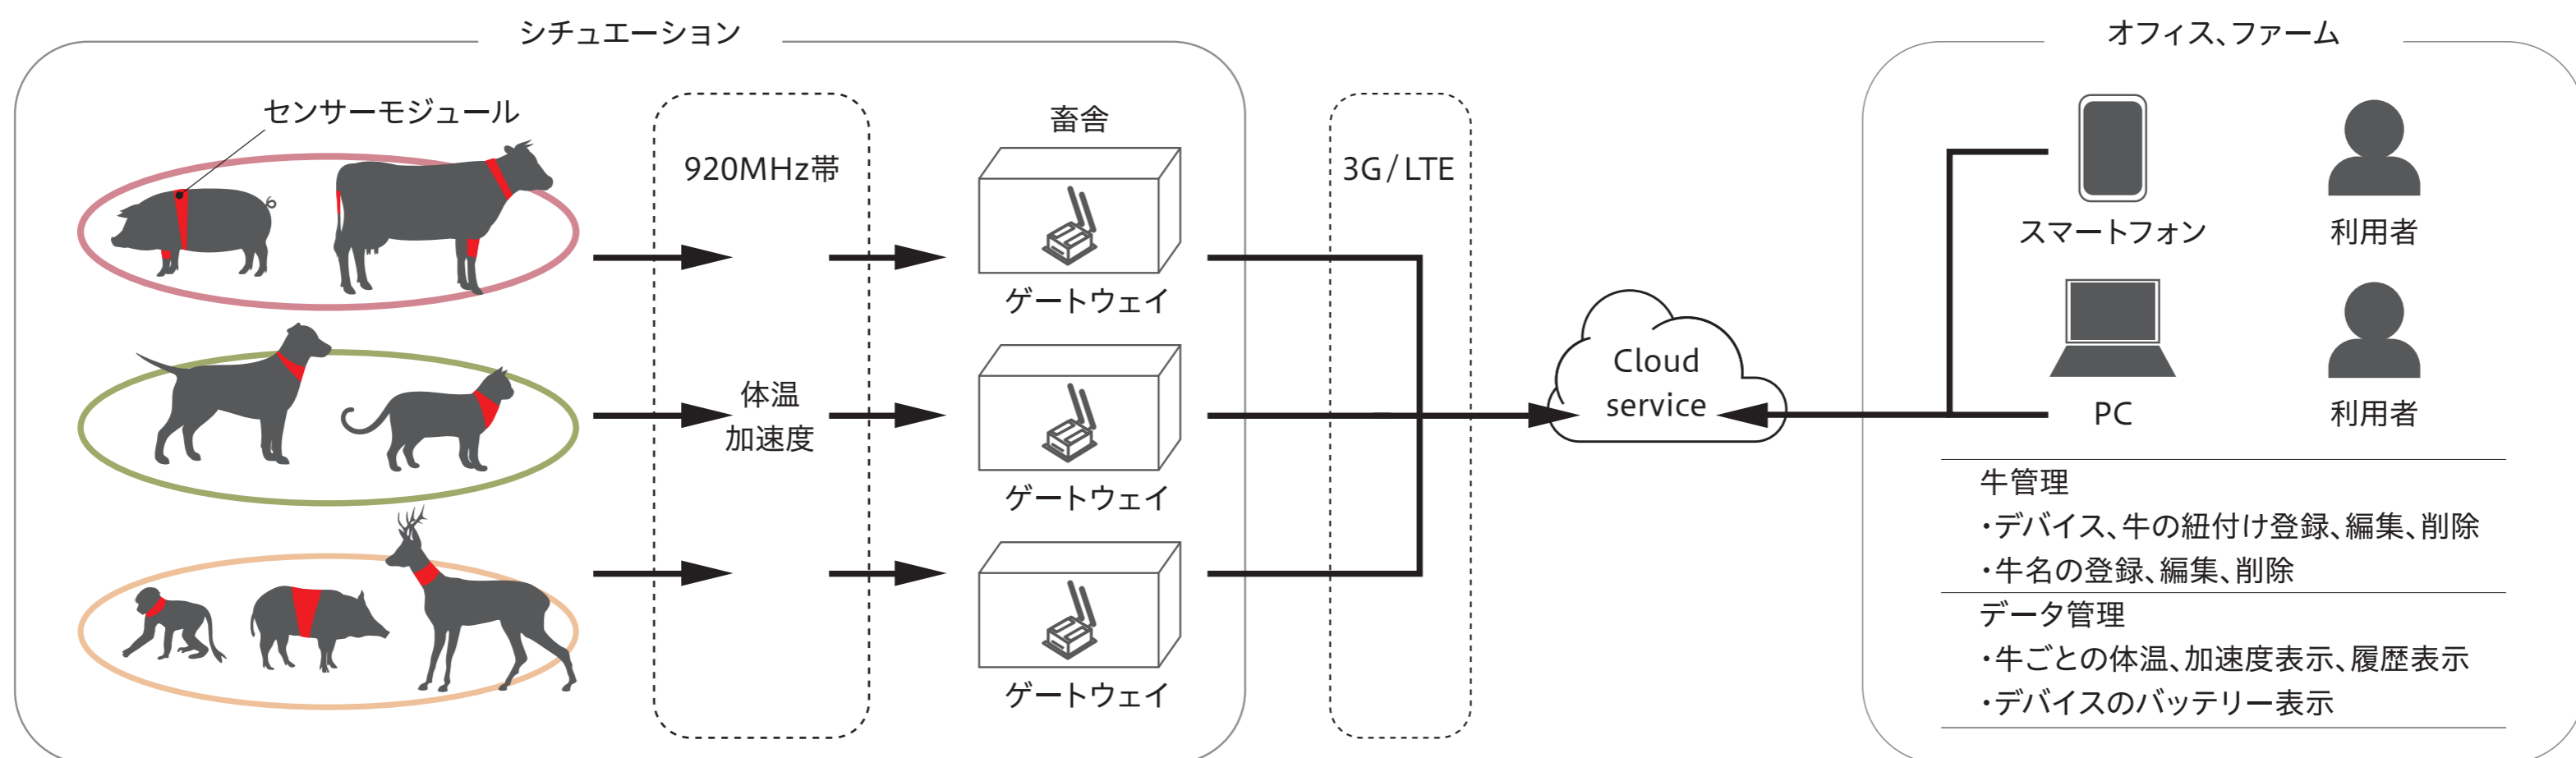

生体センシング 動物の体表温測定用センサデバイス

家畜、愛玩動物、野生動物の体温を継続的に取得する。
針状のエラストマー製鞘体内に温度センサを挿入することで、体毛層を貫通して、体表面に温度検出部を密着させる。

生体への装着(動物)